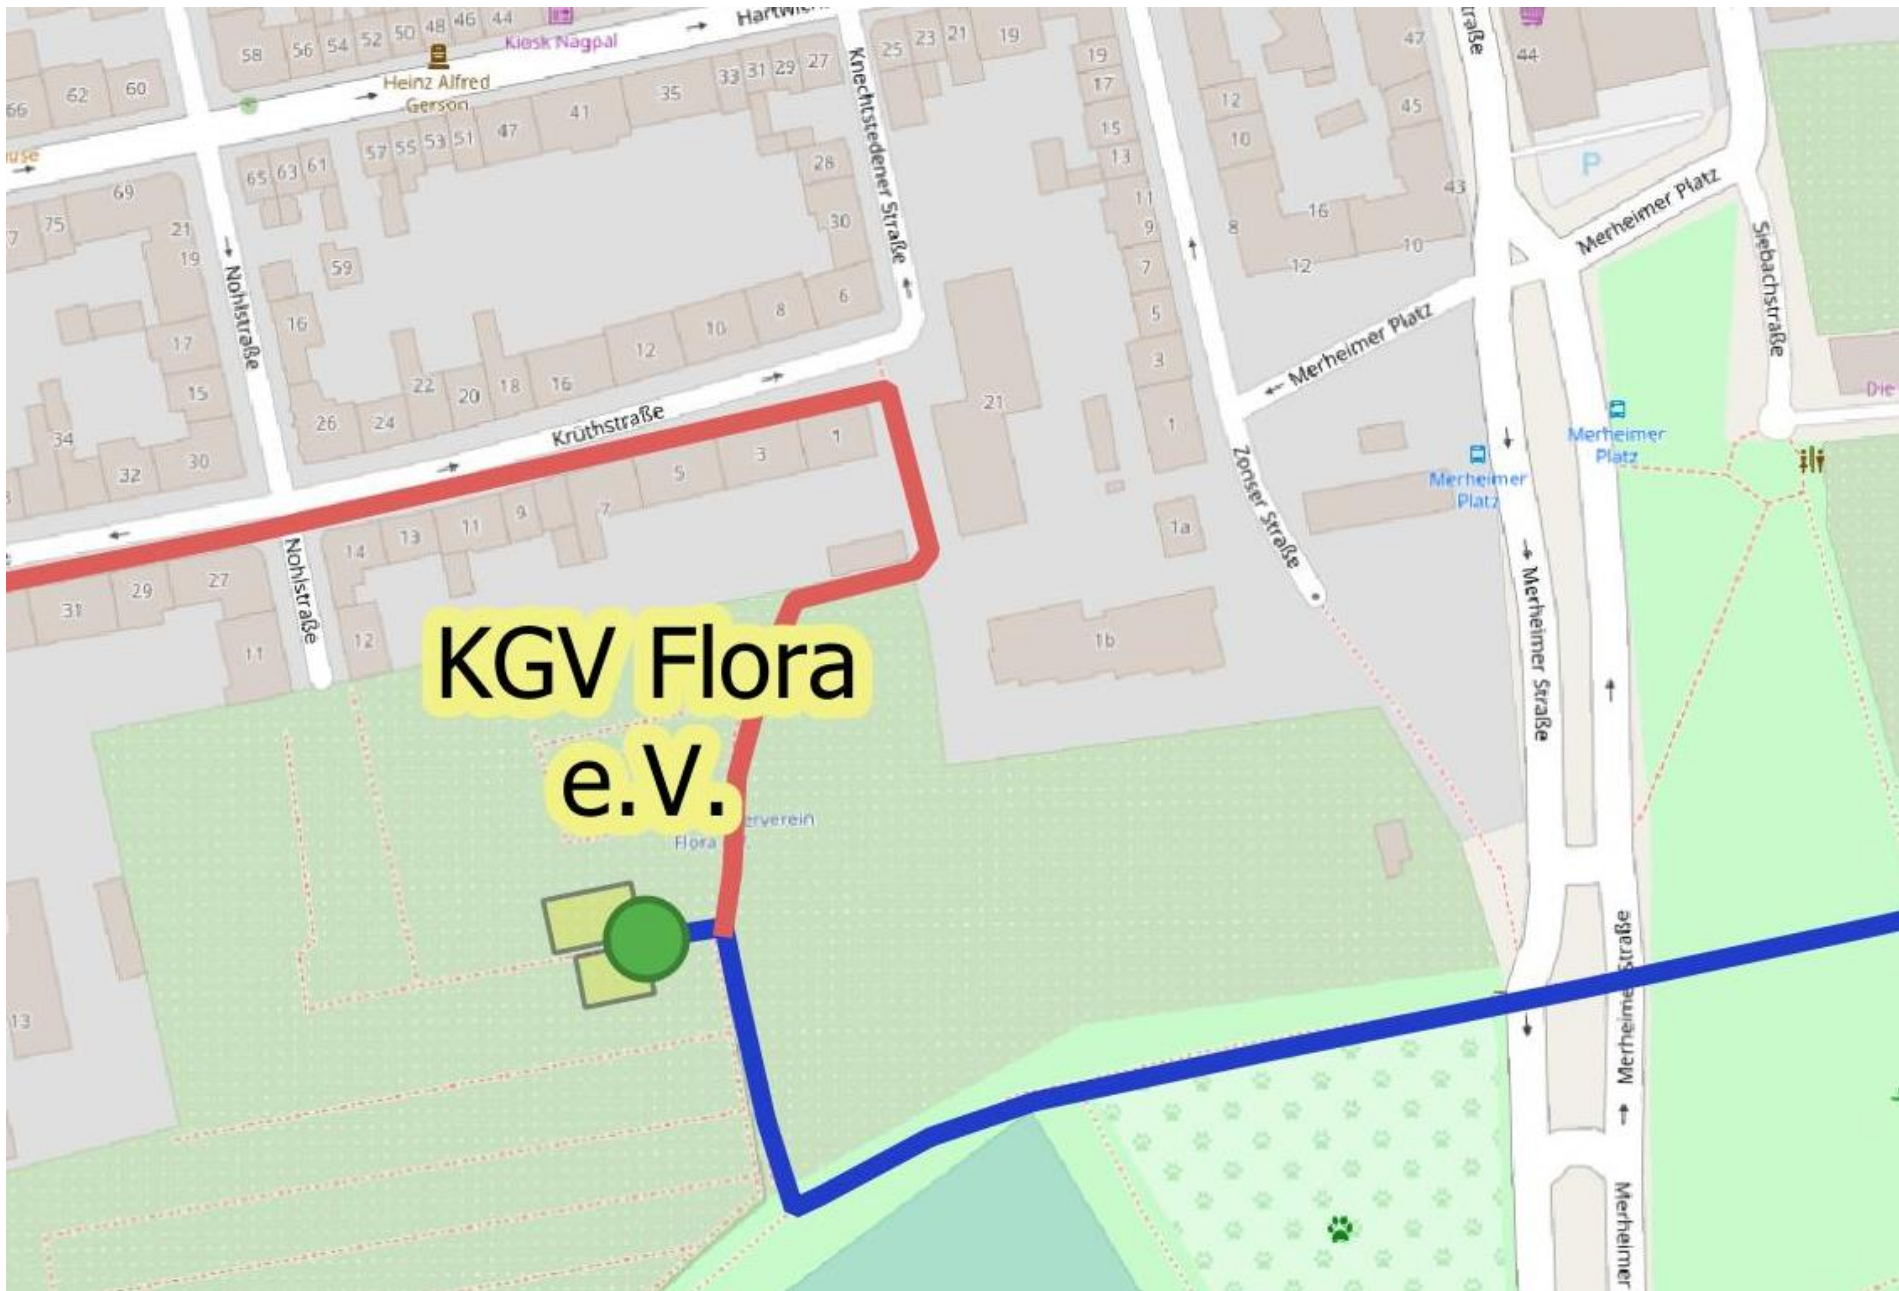

**Lageplan Museumsgarten und im Natur-Schaugarten des Kleingartenvereins Flora e.V. (direkt hinter dem Veriensheim)**

OSM (OpenStreetMap): OpenStreetMap 2022, DOP (Digitales Orthophoto): GeoBasis NRW 2022

OSM (OpenStreetMap ): OpenStreetMap 2022, DOP (Digitales Orthophoto): GeoBasis NRW 2022