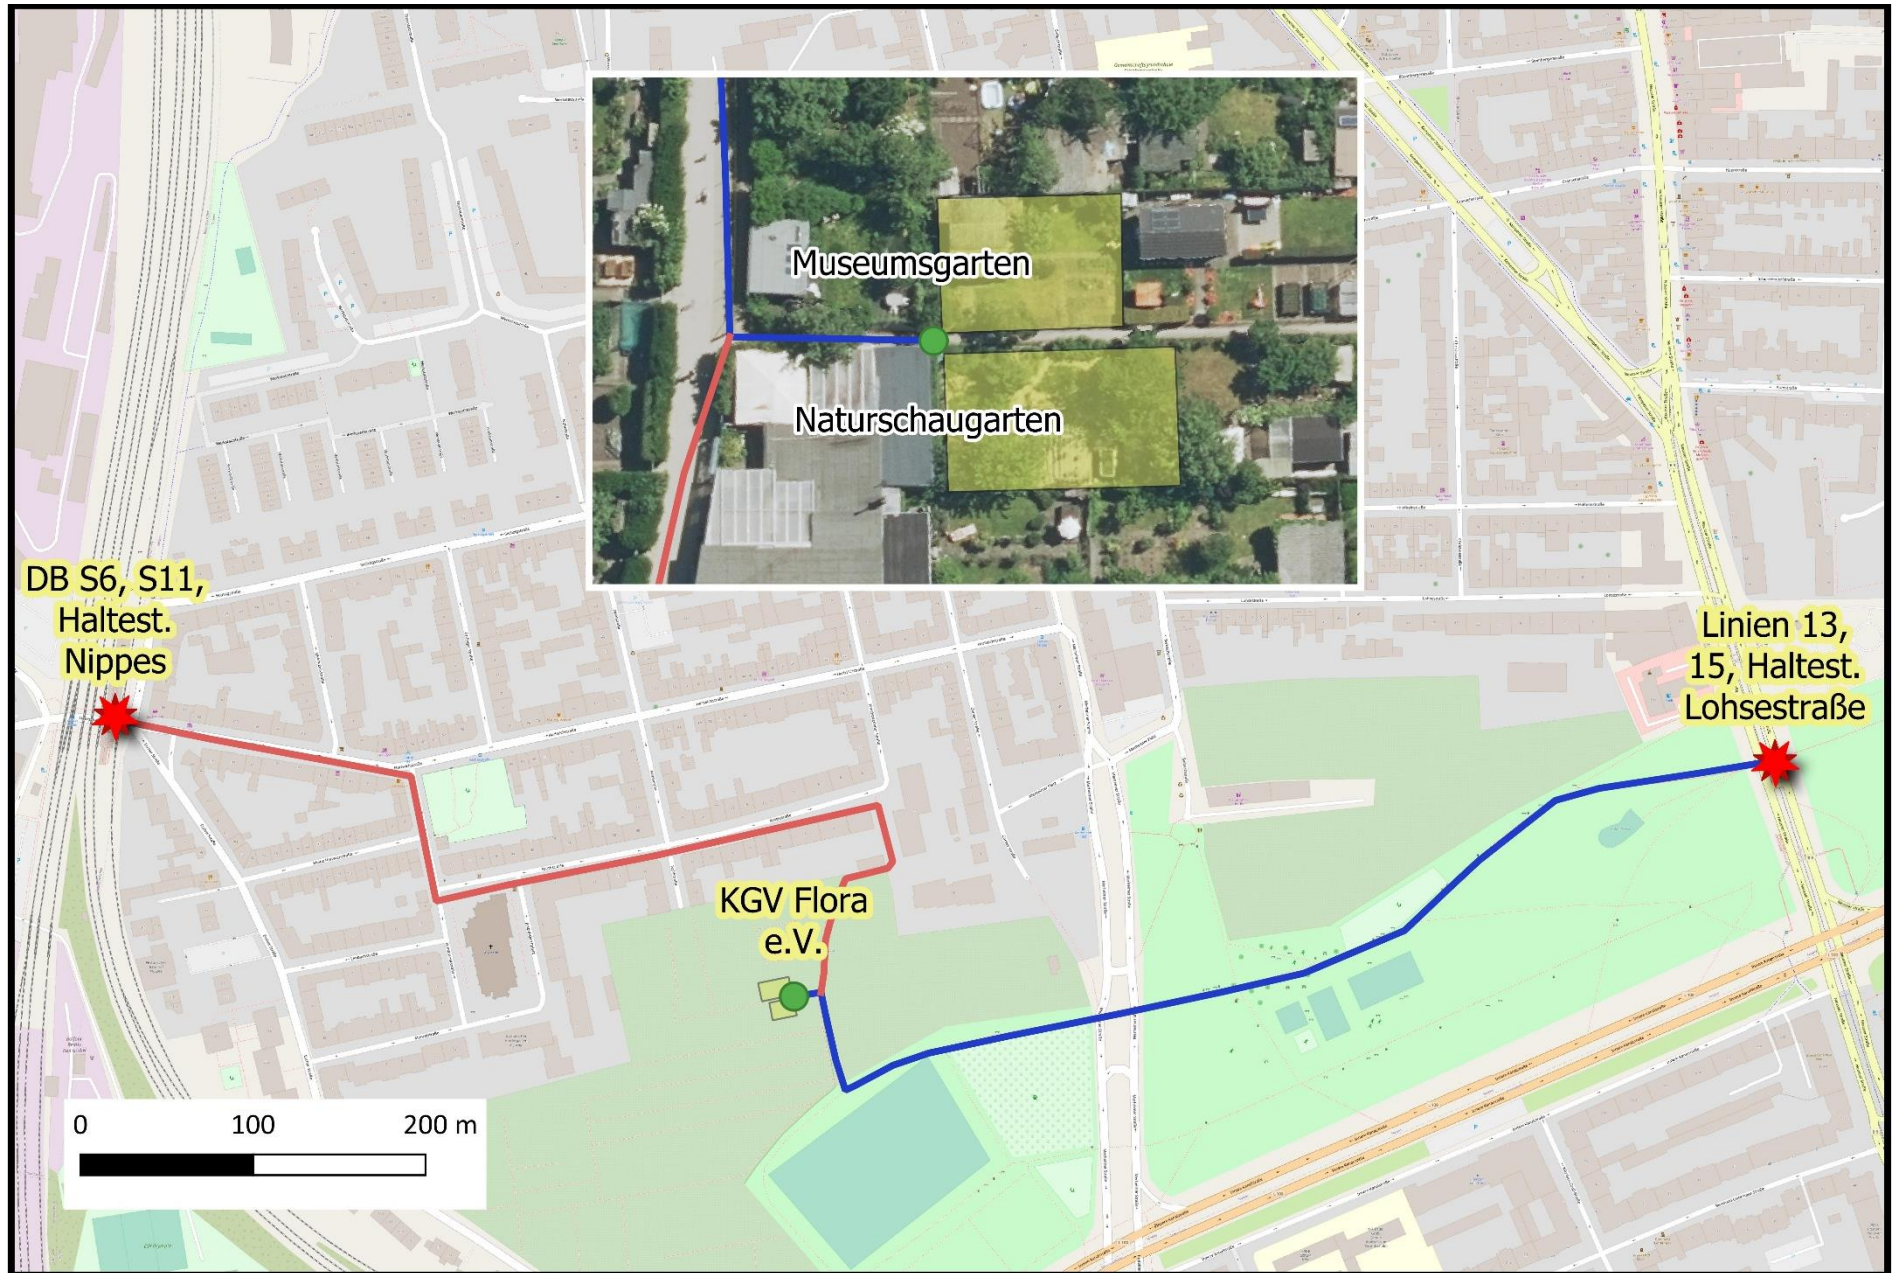

**Lageplan Museumsgarten und im Natur-Schaugarten des Kleingartenvereins Flora e.V. (direkt hinter dem Veriensheim)**

OSM (OpenStreetMap): OpenStreetMap 2022, DOP (Digitales Orthophoto): GeoBasis NRW 2022

OSM (OpenStreetMap ): OpenStreetMap 2022, DOP (Digitales Orthophoto): GeoBasis NRW 2022