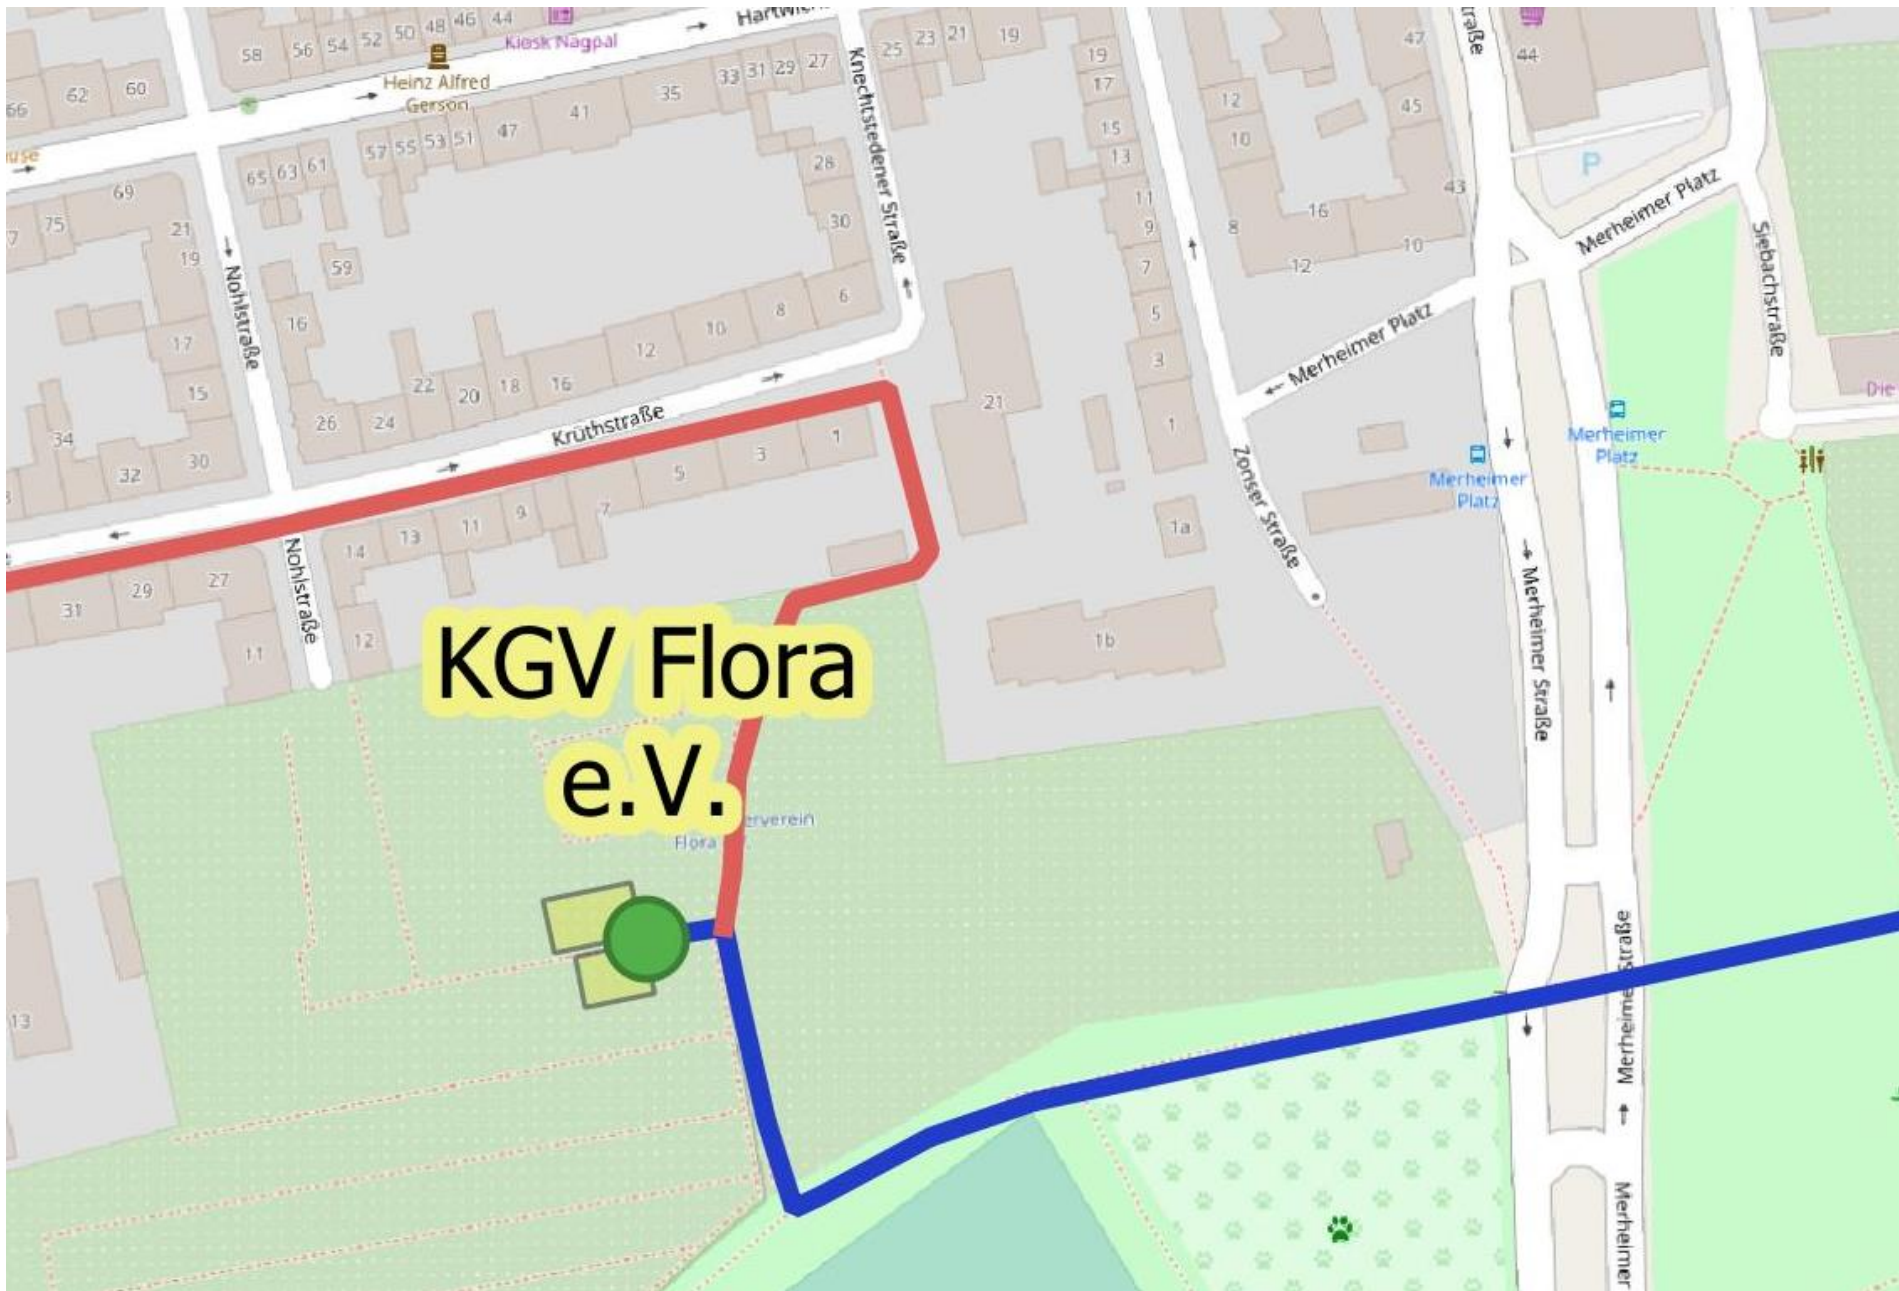

Das Projekt „Wissensgarten“ findet statt im **Museumsgarten** und im **Natur-Schaugarten** des Kleingartenvereins Flora e.V.

OSM (OpenStreetMap): OpenStreetMap 2022, DOP (Digitales Orthophoto): GeoBasis NRW 2022

OSM (OpenStreetMap): OpenStreetMap 2022, DOP (Digitales Orthophoto): GeoBasis NRW 2022