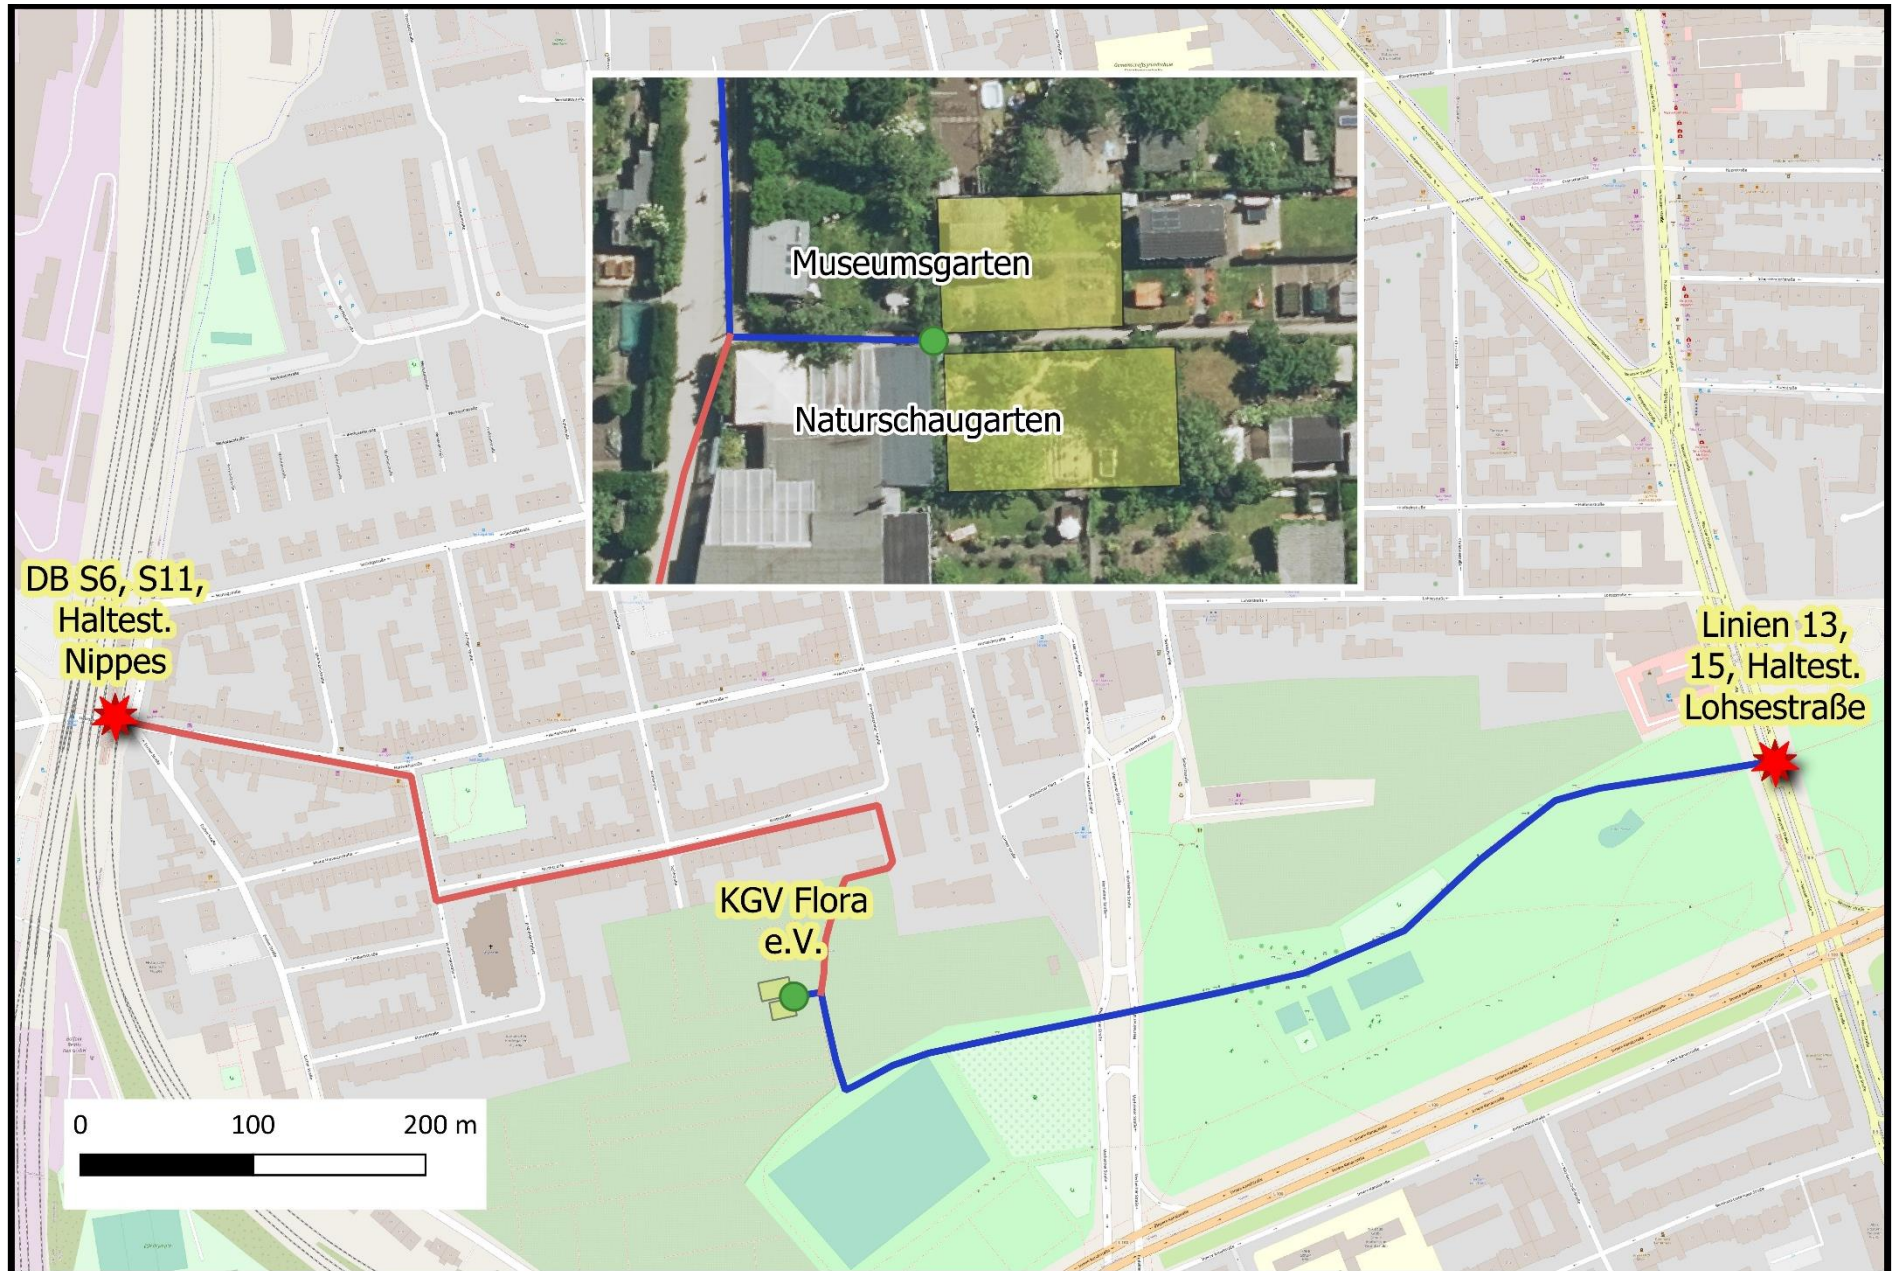

Das Projekt „Wissensgarten“ findet statt im **Museumsgarten** und im **Natur-Schaugarten** des Kleingartenvereins Flora e.V.

OSM (OpenStreetMap): OpenStreetMap 2022, DOP (Digitales Orthophoto): GeoBasis NRW 2022

OSM (OpenStreetMap): OpenStreetMap 2022, DOP (Digitales Orthophoto): GeoBasis NRW 2022